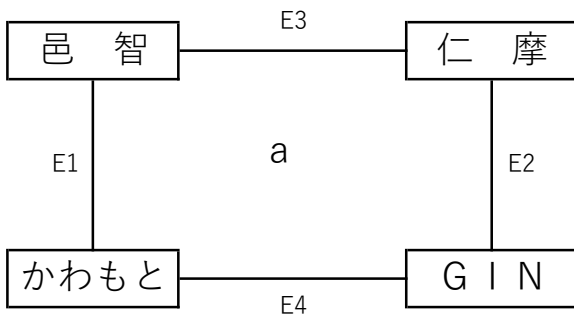

連盟結成小学生バレーボールサマーカップ

島の星リーグ 予選リンク

邑智	$\left(\begin{array}{c} - \\ - \\ - \\ - \end{array} \right)$	かわもと
仁摩		G I N
邑智		仁摩
かわもと		G I N

国府	$\left(\begin{array}{c} - \\ - \\ - \\ - \end{array} \right)$	吉賀
浜田南		江津wB
国府		浜田南
吉賀		江津wB

順位決定 1. 勝敗 2. 直接対戦 3. セット率 4. 得点率

島の星リーグ

決勝リーグ

1.2位グループ

3.4位グループ