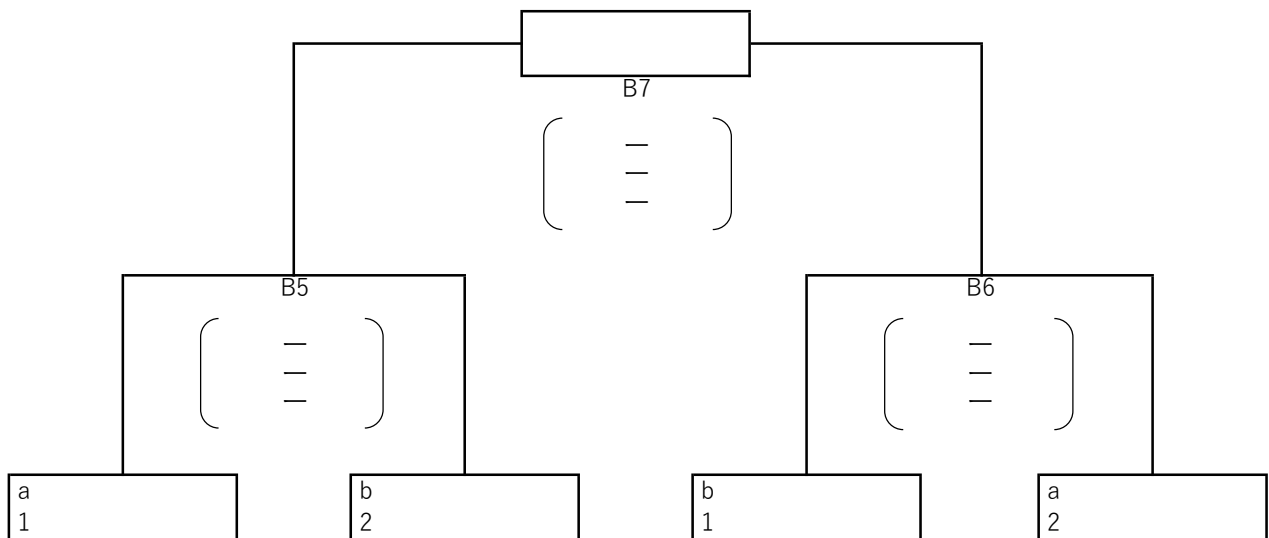

連盟結成小学生バレーボールサマーカップ

島の星リーグ 予選リンク

邑智	$\left(\begin{array}{c} - \\ - \\ - \\ - \end{array} \right)$	かわもと
仁摩		G I N
邑智		仁摩
かわもと		G I N

国府	$\left(\begin{array}{c} - \\ - \\ - \\ - \end{array} \right)$	吉賀
浜田南		江津wB
国府		浜田南
吉賀		江津wB

順位決定 1. 勝敗 2. 直接対戦 3. セット率 4. 得点率

島の星リーグ

決勝リーグ

1.2位グループ

3.4位グループ