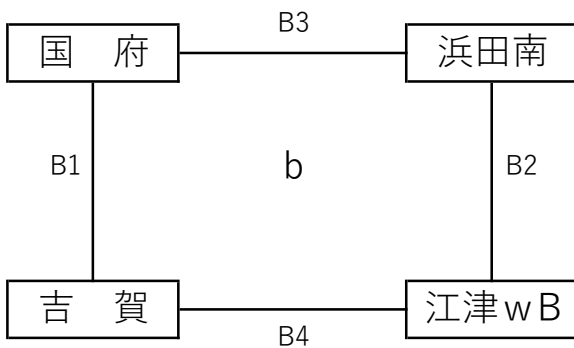

連盟結成小学生バレーボールサマーカップ

島の星リーグ 予選リンク

邑智	$\left(\begin{array}{c} - \\ - \\ - \\ - \end{array} \right)$	かわもと
仁摩		G I N
邑智		仁摩
かわもと		G I N

国府	$\left(\begin{array}{c} - \\ - \\ - \\ - \end{array} \right)$	吉賀
浜田南		江津wB
国府		浜田南
吉賀		江津wB

順位決定 1. 勝敗 2. 直接対戦 3. セット率 4. 得点率

島の星リーグ

決勝リーグ

1.2位グループ

3.4位グループ