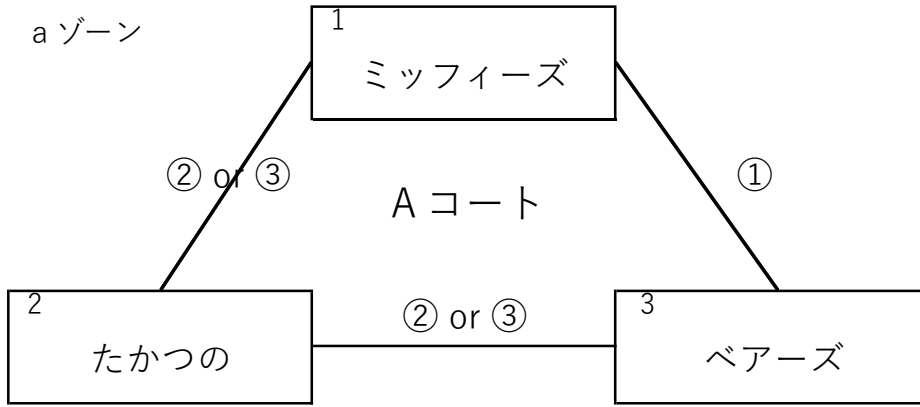

女子9人制

◎予選リンク 順位決定は勝敗、勝敗が同じの場合は得失点率、得失点率も同じの場合は協議を行い決めます。

aゾーン

試合順		審判チーム
A コ ー ト	①	たかつの
	②	①の勝ちチーム
	③	①の負けチーム

チ ャ ム 名	ミッフィーズ	たかつの	ベアーズ	勝-負	セッ ト 率	得失点率	順位
1 ミッフィーズ		[-] [-] [-]	[-] [-] [-]	—			
2 たかつの	[-] [-] [-]		[-] [-] [-]	—			
3 ベアーズ	[-] [-] [-]	[-] [-] [-]		—			

bゾーン

試合順		審判チーム
B コ ー ト	①	江津イースト
	②	①の勝ちチーム
	③	①の負けチーム

チ ャ ム 名	朝波クラブ	江津イースト	ウィザード	勝-負	セッ ト 率	得失点率	順位
4 朝波クラブ		[-] [-] [-]	[-] [-] [-]	—			
5 江津イースト	[-] [-] [-]		[-] [-] [-]	—			
6 ウィザード	[-] [-] [-]	[-] [-] [-]		—			