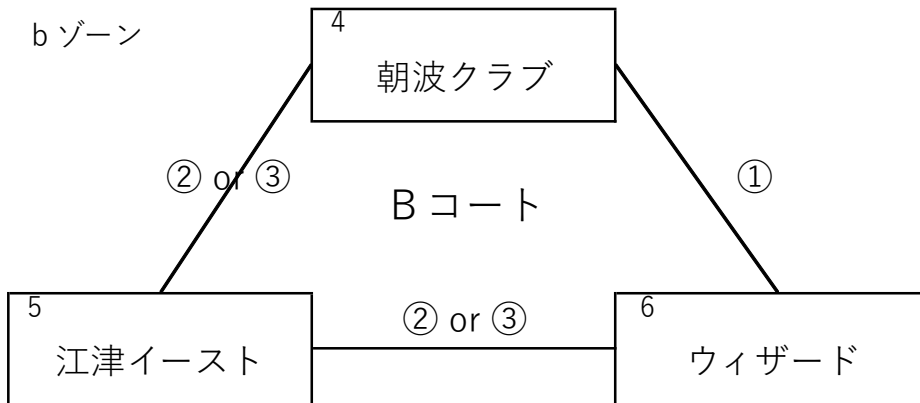

女子9人制

◎予選リンク 順位決定は勝敗、勝敗が同じの場合は得失点率、得失点率も同じの場合は協議を行い決めます。

aゾーン

試合順		審判チーム
A コ ー ト	①	たかつの
	②	①の勝ちチーム
	③	①の負けチーム

チ ャ ム 名	ミッフィーズ	たかつの	ベアーズ	勝-負	セッ ト 率	得失点率	順位
1 ミッフィーズ		[-] [-] [-]	[-] [-] [-]	—			
2 たかつの	[-] [-] [-]		[-] [-] [-]	—			
3 ベアーズ	[-] [-] [-]	[-] [-] [-]		—			

bゾーン

試合順		審判チーム
B コ ー ト	①	江津イースト
	②	①の勝ちチーム
	③	①の負けチーム

チ ャ ム 名	朝波クラブ	江津イースト	ウィザード	勝-負	セッ ト 率	得失点率	順位
4 朝波クラブ		[-] [-] [-]	[-] [-] [-]	—			
5 江津イースト	[-] [-] [-]		[-] [-] [-]	—			
6 ウィザード	[-] [-] [-]	[-] [-] [-]		—			