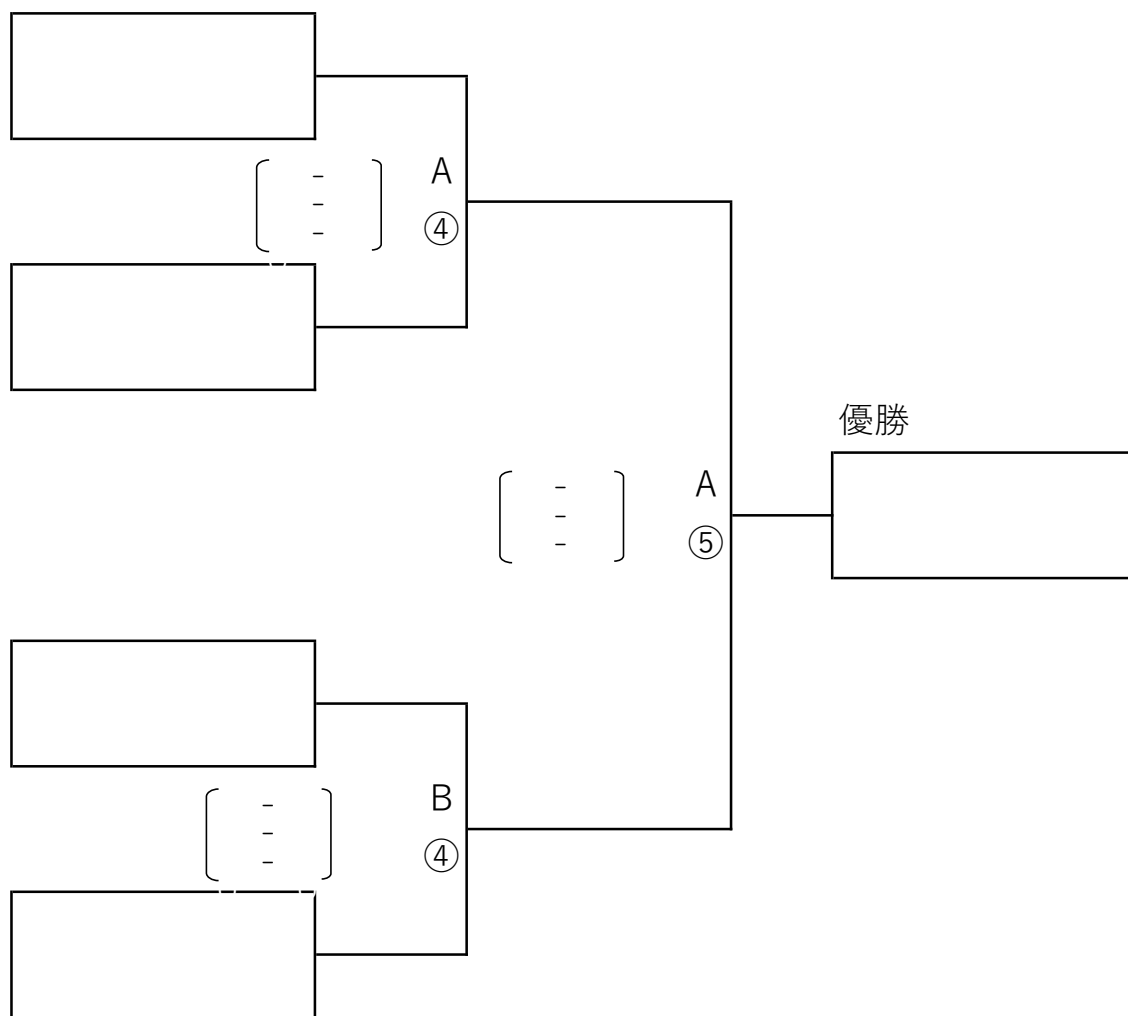

女子9人制

◎予選リンク 順位決定は勝敗、勝敗が同じの場合は得失点率、得失点率も同じの場合は協議を行い決めます。

aゾーン

試合順		審判チーム
A コ ー ト	①	たかつの
	②	①の勝ちチーム
	③	①の負けチーム

チ ャ ム 名	ミッフィーズ	たかつの	ベアーズ	勝-負	セッ ト 率	得失点率	順位
1 ミッフィーズ		[-] [-] [-]	[-] [-] [-]	—			
2 たかつの	[-] [-] [-]		[-] [-] [-]	—			
3 ベアーズ	[-] [-] [-]	[-] [-] [-]		—			

bゾーン

試合順		審判チーム
B コ ー ト	①	江津イースト
	②	①の勝ちチーム
	③	①の負けチーム

チ ャ ム 名	朝波クラブ	江津イースト	ウィザード	勝-負	セッ ト 率	得失点率	順位
4 朝波クラブ		[-] [-] [-]	[-] [-] [-]	—			
5 江津イースト	[-] [-] [-]		[-] [-] [-]	—			
6 ウィザード	[-] [-] [-]	[-] [-] [-]		—			

女子9人制

◎予選リンク 順位決定は勝敗、勝敗が同じの場合は得失点率、得失点率も同じの場合は協議を行い決めます。

cゾーン

試合順		審判チーム
C コ ー ト	①	長浜クラブ
	②	MARINE
	③	メビチャップス
	④	江津イーストII

チ ャ ム 名	江津イーストII	長浜クラブ	メビチャップス	MARINE	勝-負	セット率	得失点率	順位
7 江津イーストII		[-] [-] [-]		[-] [-] [-]	—			
8 長浜クラブ	[-] [-] [-]		[-] [-] [-]		—			
9 メビチャップス		[-] [-] [-]		[-] [-] [-]	—			
10 MARINE	[-] [-] [-]		[-] [-] [-]		—			

◎決勝トーナメント

※ 準決勝はaゾーン1位、bゾーン1位、cゾーン1位,2位の4チームでフリー抽選を行います。
ただし、cゾーンで直接対戦したチーム同志だった場合は振り分けます。

※ 決勝トーナメント・準決勝の審判は、予選敗退チームから3名ずつ出してください。