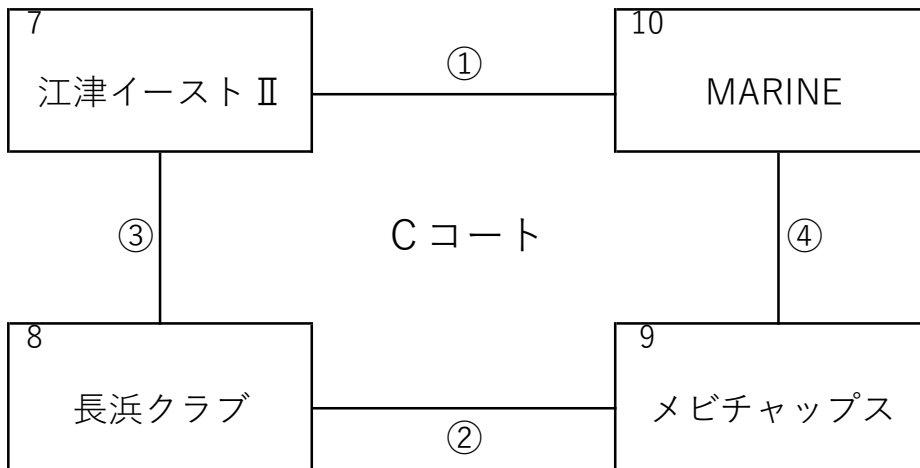

女子9人制

◎予選リンク 順位決定は勝敗、勝敗が同じの場合は得失点率、得失点率も同じの場合は協議を行い決めます。

aゾーン

試合順		審判チーム
A コ ー ト	①	たかつの
	②	①の勝ちチーム
	③	①の負けチーム

チ ャ ム 名	ミッフィーズ	たかつの	ベアーズ	勝-負	セッ ト 率	得失点率	順位
1 ミッフィーズ		[-] [-] [-]	[-] [-] [-]	—			
2 たかつの	[-] [-] [-]		[-] [-] [-]	—			
3 ベアーズ	[-] [-] [-]	[-] [-] [-]		—			

bゾーン

試合順		審判チーム
B コ ー ト	①	江津イースト
	②	①の勝ちチーム
	③	①の負けチーム

チ ャ ム 名	朝波クラブ	江津イースト	ウィザード	勝-負	セッ ト 率	得失点率	順位
4 朝波クラブ		[-] [-] [-]	[-] [-] [-]	—			
5 江津イースト	[-] [-] [-]		[-] [-] [-]	—			
6 ウィザード	[-] [-] [-]	[-] [-] [-]		—			

女子9人制

◎予選リンク 順位決定は勝敗、勝敗が同じの場合は得失点率、得失点率も同じの場合は協議を行い決めます。

cゾーン

試合順		審判チーム
C コ ー ト	①	長浜クラブ
	②	MARINE
	③	メビチャップス
	④	江津イーストII

チ ャ ム 名	江津イーストII	長浜クラブ	メビチャップス	MARINE	勝-負	セット率	得失点率	順位
7 江津イーストII		[-] [-] [-]		[-] [-] [-]	—			
8 長浜クラブ	[-] [-] [-]		[-] [-] [-]		—			
9 メビチャップス		[-] [-] [-]		[-] [-] [-]	—			
10 MARINE	[-] [-] [-]		[-] [-] [-]		—			